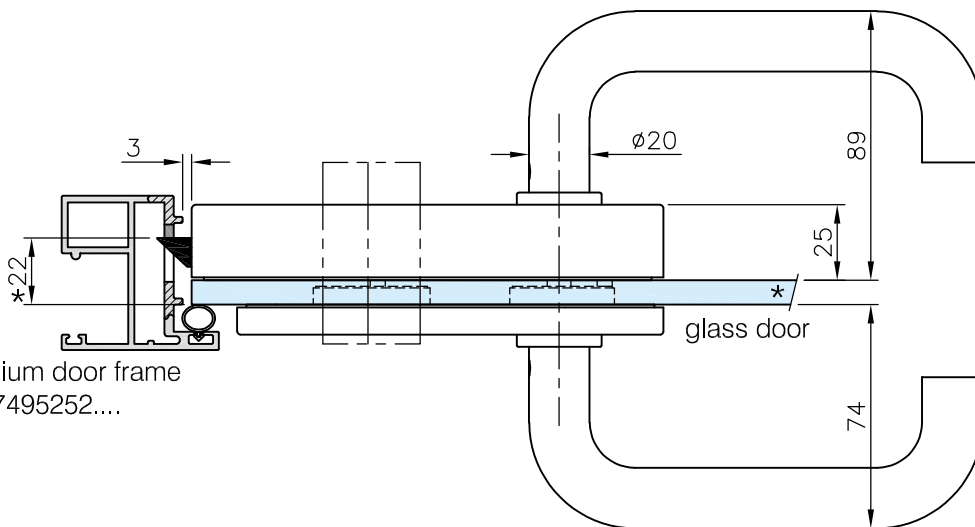

Technische Daten:  
Glastürschloss - DOLORES

Datasheet:  
Glass door lock - DOLORES

Art. 77452210002-10

Art. 77452210002-12

Art. 77452210002-26

<b>Ausführung:</b> Options:	8 mm - 10mm	DIN links/left + DIN rechts/right	für:/for: Profilzylinder Profile cylinder
<b>Material:</b> Material:	V2A Stainless steel AISI 304	<b>Gewicht: / Weight:</b> 1,3 kg	
<b>Oberflächen:</b> Finish:	<b>Edelstahl-Design</b> Stainless steel design	<b>Chrom-Design</b> Chrome design	<b>Anthrazit-Design</b> Anthracite design

aluminium door frame  
art.: 77495252....

example wooden  
door frame

\*drawing shows  
8mm glass

Art. 77452210002-10  
 Art. 77452210002-12  
 Art. 77452210002-26

Glasbearbeitung:  
 Glass preparation:

\*Empfohlene Türdrücker Höhe  
 \*Recommended door handle height