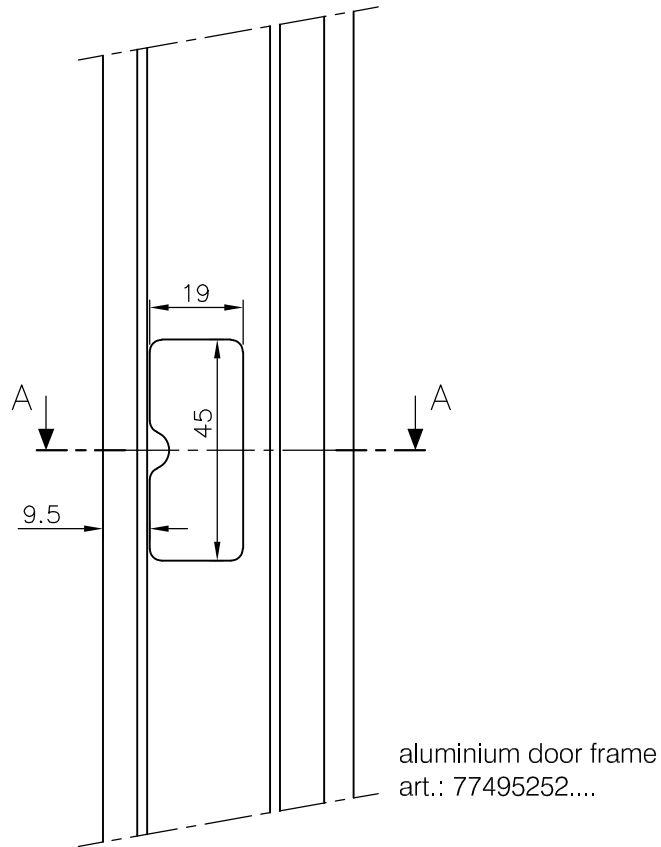

Technische Daten:  
Glastürschloss - DOLORES

Datasheet:  
Glass door lock - DOLORES

Art. 77452210002-10

Art. 77452210002-12

Art. 77452210002-26

<b>Ausführung:</b> Options:	8 mm - 10mm	DIN links/left + DIN rechts/right	für:/for: Profilzylinder Profile cylinder
<b>Material:</b> Material:	V2A Stainless steel AISI 304	<b>Gewicht: / Weight:</b> 1,3 kg	
<b>Oberflächen:</b> Finish:	<b>Edelstahl-Design</b> Stainless steel design	<b>Chrom-Design</b> Chrome design	<b>Anthrazit-Design</b> Anthracite design

aluminium door frame  
art.: 77495252....

example wooden  
door frame

\*drawing shows  
8mm glass

Art. 77452210002-10  
 Art. 77452210002-12  
 Art. 77452210002-26

Glasbearbeitung:  
 Glass preparation:

\*Empfohlene Türdrücker Höhe  
 \*Recommended door handle height

Art. 77452210002-10  
Art. 77452210002-12  
Art. 77452210002-26

Detail Aluminium Zarge:  
Detail aluminium frame:

**G-FITTINGS GmbH**

Marie-Curie-Straße 16-18  
46446 Emmerich am Rhein  
T +49 (0)2822 962 0  
F +49 (0)2822 962 221  
E sales@g-fittings.com