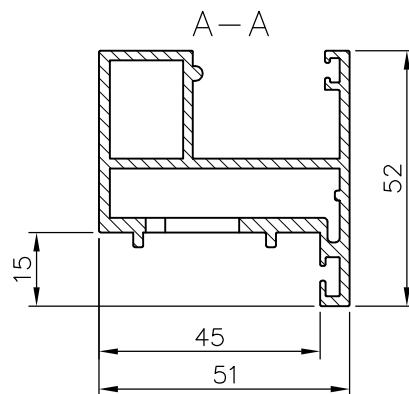

Technische Daten:  
Glastürschloss - DOLORES

Datasheet:  
Glass door lock - DOLORES

Art. 77452210002-10

Art. 77452210002-12

Art. 77452210002-26

<b>Ausführung:</b> Options:	8 mm - 10mm	DIN links/left + DIN rechts/right	für:/for: Profilzylinder Profile cylinder
<b>Material:</b> Material:	V2A Stainless steel AISI 304	<b>Gewicht: / Weight:</b> 1,3 kg	
<b>Oberflächen:</b> Finish:	<b>Edelstahl-Design</b> Stainless steel design	<b>Chrom-Design</b> Chrome design	<b>Anthrazit-Design</b> Anthracite design

aluminium door frame  
art.: 77495252....

example wooden  
door frame

\*drawing shows  
8mm glass

Art. 77452210002-10  
 Art. 77452210002-12  
 Art. 77452210002-26

Glasbearbeitung:  
 Glass preparation:

\*Empfohlene Türdrücker Höhe  
 \*Recommended door handle height

Art. 77452210002-10  
Art. 77452210002-12  
Art. 77452210002-26

Detail Aluminium Zarge:  
Detail aluminium frame:

**G-FITTINGS GmbH**

Marie-Curie-Straße 16-18  
46446 Emmerich am Rhein  
T +49 (0)2822 962 0  
F +49 (0)2822 962 221  
E sales@g-fittings.com