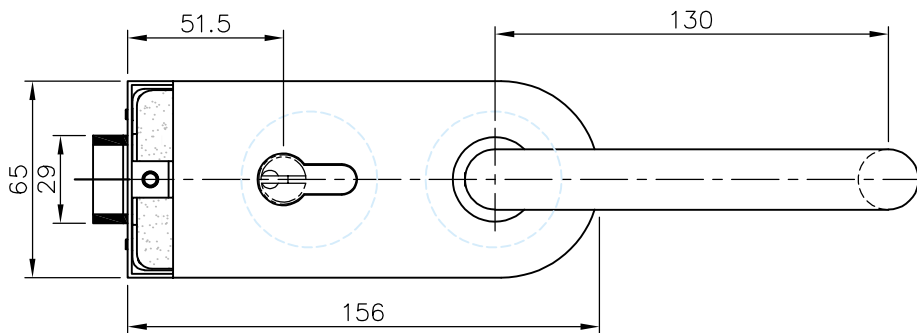

Technische Daten:  
Glastürschloss - DOLORES

Datasheet:  
Glass door lock - DOLORES

Art. 77452210002-10

Art. 77452210002-12

Art. 77452210002-26

<b>Ausführung:</b> Options:	8 mm - 10mm	DIN links/left + DIN rechts/right	für:/for: Profilzylinder Profile cylinder
<b>Material:</b> Material:	V2A Stainless steel AISI 304	<b>Gewicht: / Weight:</b> 1,3 kg	
<b>Oberflächen:</b> Finish:	<b>Edelstahl-Design</b> Stainless steel design	<b>Chrom-Design</b> Chrome design	<b>Anthrazit-Design</b> Anthracite design

aluminium door frame  
art.: 77495252....

example wooden  
door frame

\*drawing shows  
8mm glass

Art. 77452210002-10  
 Art. 77452210002-12  
 Art. 77452210002-26

Glasbearbeitung:  
 Glass preparation:

\*Empfohlene Türdrücker Höhe  
 \*Recommended door handle height