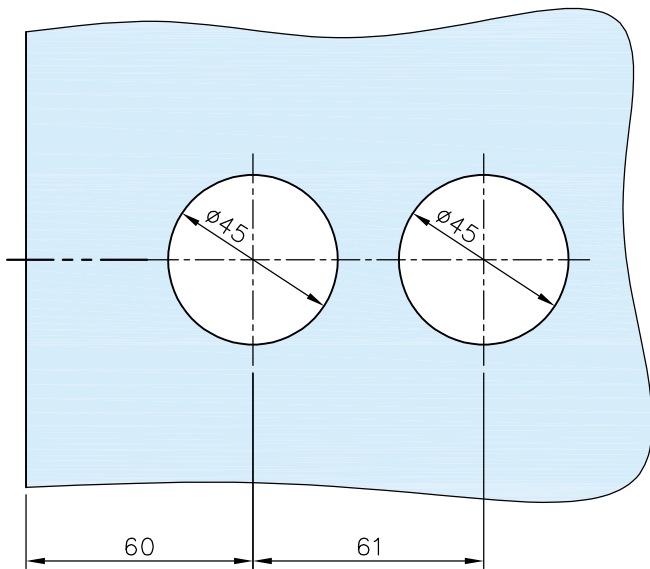

Technische Daten:  
Glastürschloss - DOLORES

Datasheet:  
Glass door lock - DOLORES

Art. 77452210002-10

Art. 77452210002-12

Art. 77452210002-26

<b>Ausführung:</b> Options:	8 mm - 10mm	DIN links/left + DIN rechts/right	für:/for: Profilzylinder Profile cylinder
<b>Material:</b> Material:	V2A Stainless steel AISI 304	<b>Gewicht: / Weight:</b> 1,3 kg	
<b>Oberflächen:</b> Finish:	<b>Edelstahl-Design</b> Stainless steel design	<b>Chrom-Design</b> Chrome design	<b>Anthrazit-Design</b> Anthracite design

aluminium door frame  
art.: 77495252....

example wooden  
door frame

\*drawing shows  
8mm glass

Art. 77452210002-10  
 Art. 77452210002-12  
 Art. 77452210002-26

Glasbearbeitung:  
 Glass preparation:

\*Empfohlene Türdrücker Höhe  
 \*Recommended door handle height