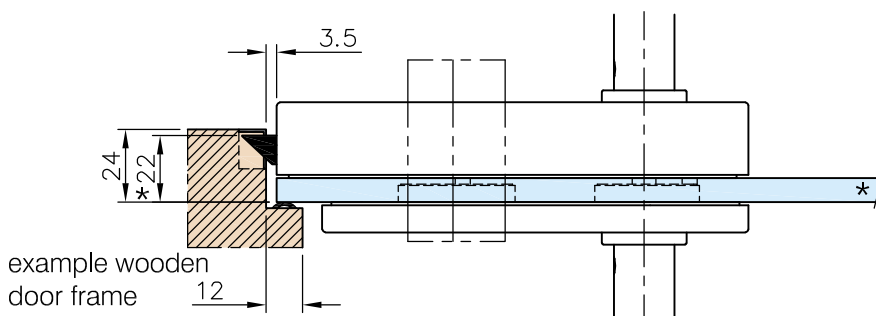

Technische Daten:  
Glastürschloss - DOLORES

Datasheet:  
Glass door lock - DOLORES

Art. 77452210002-10

Art. 77452210002-12

Art. 77452210002-26

<b>Ausführung:</b> Options:	8 mm - 10mm	DIN links/left + DIN rechts/right	für:/for: Profilzylinder Profile cylinder
<b>Material:</b> Material:	V2A Stainless steel AISI 304	<b>Gewicht: / Weight:</b> 1,3 kg	
<b>Oberflächen:</b> Finish:	<b>Edelstahl-Design</b> Stainless steel design	<b>Chrom-Design</b> Chrome design	<b>Anthrazit-Design</b> Anthracite design

aluminium door frame  
art.: 77495252....

example wooden  
door frame

\*drawing shows  
8mm glass

Art. 77452210002-10  
 Art. 77452210002-12  
 Art. 77452210002-26

Glasbearbeitung:  
 Glass preparation:

\*Empfohlene Türdrücker Höhe  
 \*Recommended door handle height