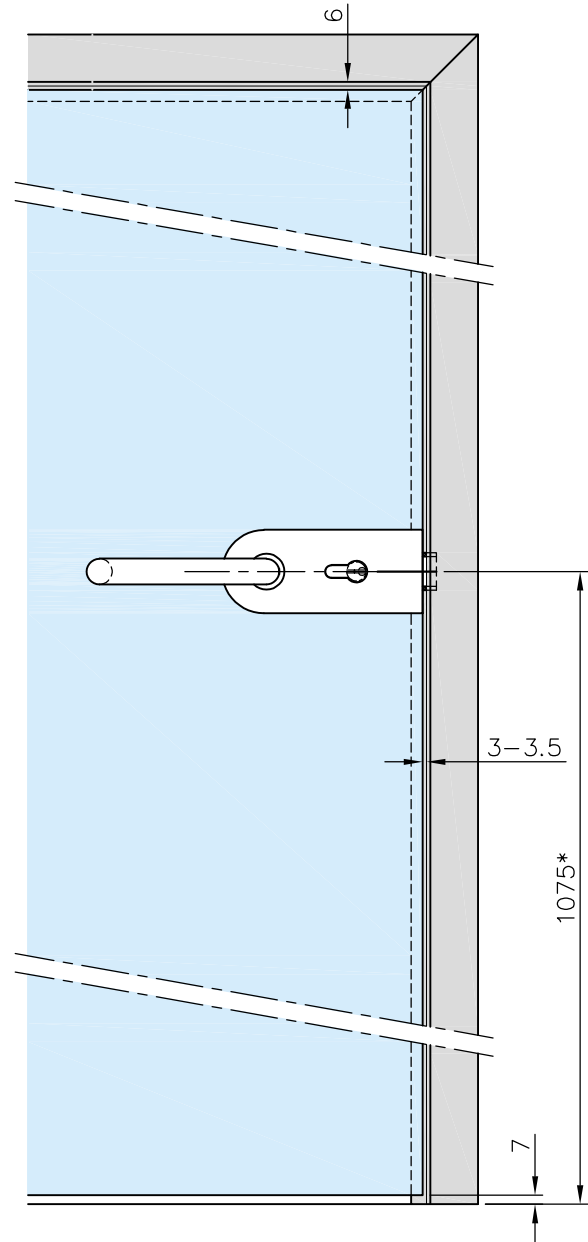

Technische Daten:  
Glastürschloss - DOLORES

Datasheet:  
Glass door lock - DOLORES

Art. 77452210002-10

Art. 77452210002-12

Art. 77452210002-26

<b>Ausführung:</b> Options:	8 mm - 10mm	DIN links/left + DIN rechts/right	für:/for: Profilzylinder Profile cylinder
<b>Material:</b> Material:	V2A Stainless steel AISI 304	<b>Gewicht: / Weight:</b> 1,3 kg	
<b>Oberflächen:</b> Finish:	<b>Edelstahl-Design</b> Stainless steel design	<b>Chrom-Design</b> Chrome design	<b>Anthrazit-Design</b> Anthracite design

aluminium door frame  
art.: 77495252....

example wooden  
door frame

\*drawing shows  
8mm glass

Art. 77452210002-10  
 Art. 77452210002-12  
 Art. 77452210002-26

Glasbearbeitung:  
 Glass preparation:

\*Empfohlene Türdrücker Höhe  
 \*Recommended door handle height

Art. 77452210002-10  
Art. 77452210002-12  
Art. 77452210002-26

Detail Aluminium Zarge:  
Detail aluminium frame:

**G-FITTINGS GmbH**

Marie-Curie-Straße 16-18  
46446 Emmerich am Rhein  
T +49 (0)2822 962 0  
F +49 (0)2822 962 221  
E sales@g-fittings.com