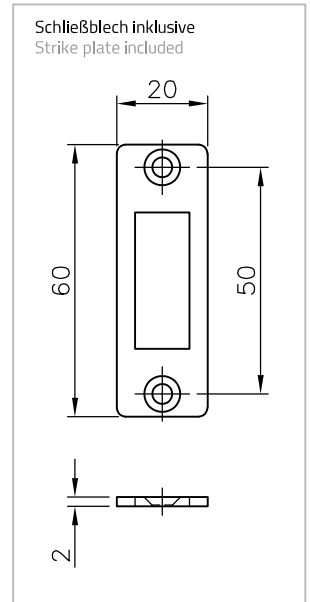

Technische Daten:  
Glastürschloss - DOLORES

Datasheet:  
Glass door lock - DOLORES

Art. 77452210002-10

Art. 77452210002-12

Art. 77452210002-26

<b>Ausführung:</b> Options:	8 mm - 10mm	DIN links/left + DIN rechts/right	für:/for: Profilzylinder Profile cylinder
<b>Material:</b> Material:	V2A Stainless steel AISI 304	<b>Gewicht: / Weight:</b> 1,3 kg	
<b>Oberflächen:</b> Finish:	<b>Edelstahl-Design</b> Stainless steel design	<b>Chrom-Design</b> Chrome design	<b>Anthrazit-Design</b> Anthracite design

aluminium door frame  
art.: 77495252....

example wooden  
door frame

\*drawing shows  
8mm glass

Art. 77452210002-10  
 Art. 77452210002-12  
 Art. 77452210002-26

Glasbearbeitung:  
 Glass preparation:

\*Empfohlene Türdrücker Höhe  
 \*Recommended door handle height

Art. 77452210002-10  
Art. 77452210002-12  
Art. 77452210002-26

Detail Aluminium Zarge:  
Detail aluminium frame:

**G-FITTINGS GmbH**

Marie-Curie-Straße 16-18  
46446 Emmerich am Rhein  
T +49 (0)2822 962 0  
F +49 (0)2822 962 221  
E sales@g-fittings.com